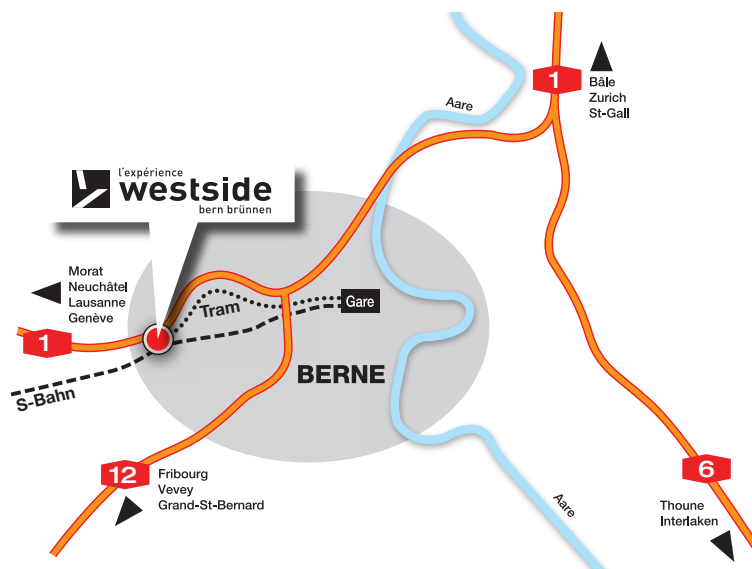

# voici comment arriver au westside

## Accès en voiture

Directement au niveau de l'autoroute A1 entre Berne et Morat/Neuchâtel. Sortie Berne Brünnen, numéro 32.

## Accès en train

Arrivez directement devant l'entrée principale du Westside. Prenez le S-Bahn S5, S51, S52, arrêt Berne Brünnen Westside.

## Accès en tram

Arrivez directement devant l'entrée principale du Westside. Prenez le tram numéro 8, arrêt Brünnen Westside Bahnhof.

Centre commercial et de loisirs Westside  
Riedbachstrasse 100  
3027 Berne Brünnen