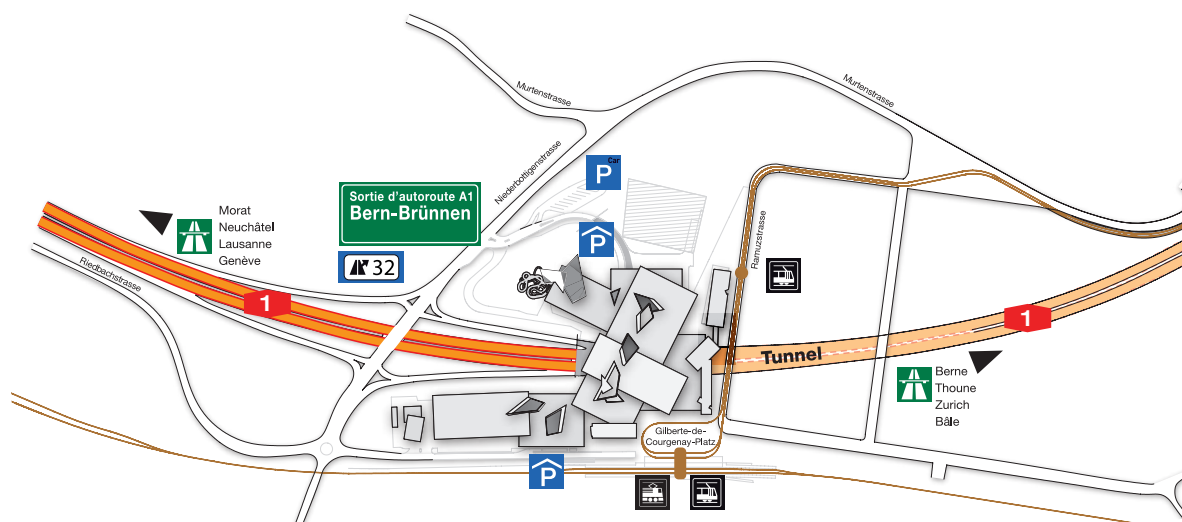

## Accès en voiture

Directement au niveau de l'autoroute A1 entre Berne et Morat/Neuchâtel. Sortie Berne Brünnen, numéro 32.

## Accès en train

Arrivez directement devant l'entrée principale du Westside. Prenez le S-Bahn S5, S51, S52, arrêt Berne Brünnen Westside.

## Accès en tram

Arrivez directement devant l'entrée principale du Westside. Prenez le tram numéro 8, arrêt Brünnen Westside Bahnhof.

Centre commercial et de loisirs Westside  
Riedbachstrasse 100  
3027 Berne Brünnen